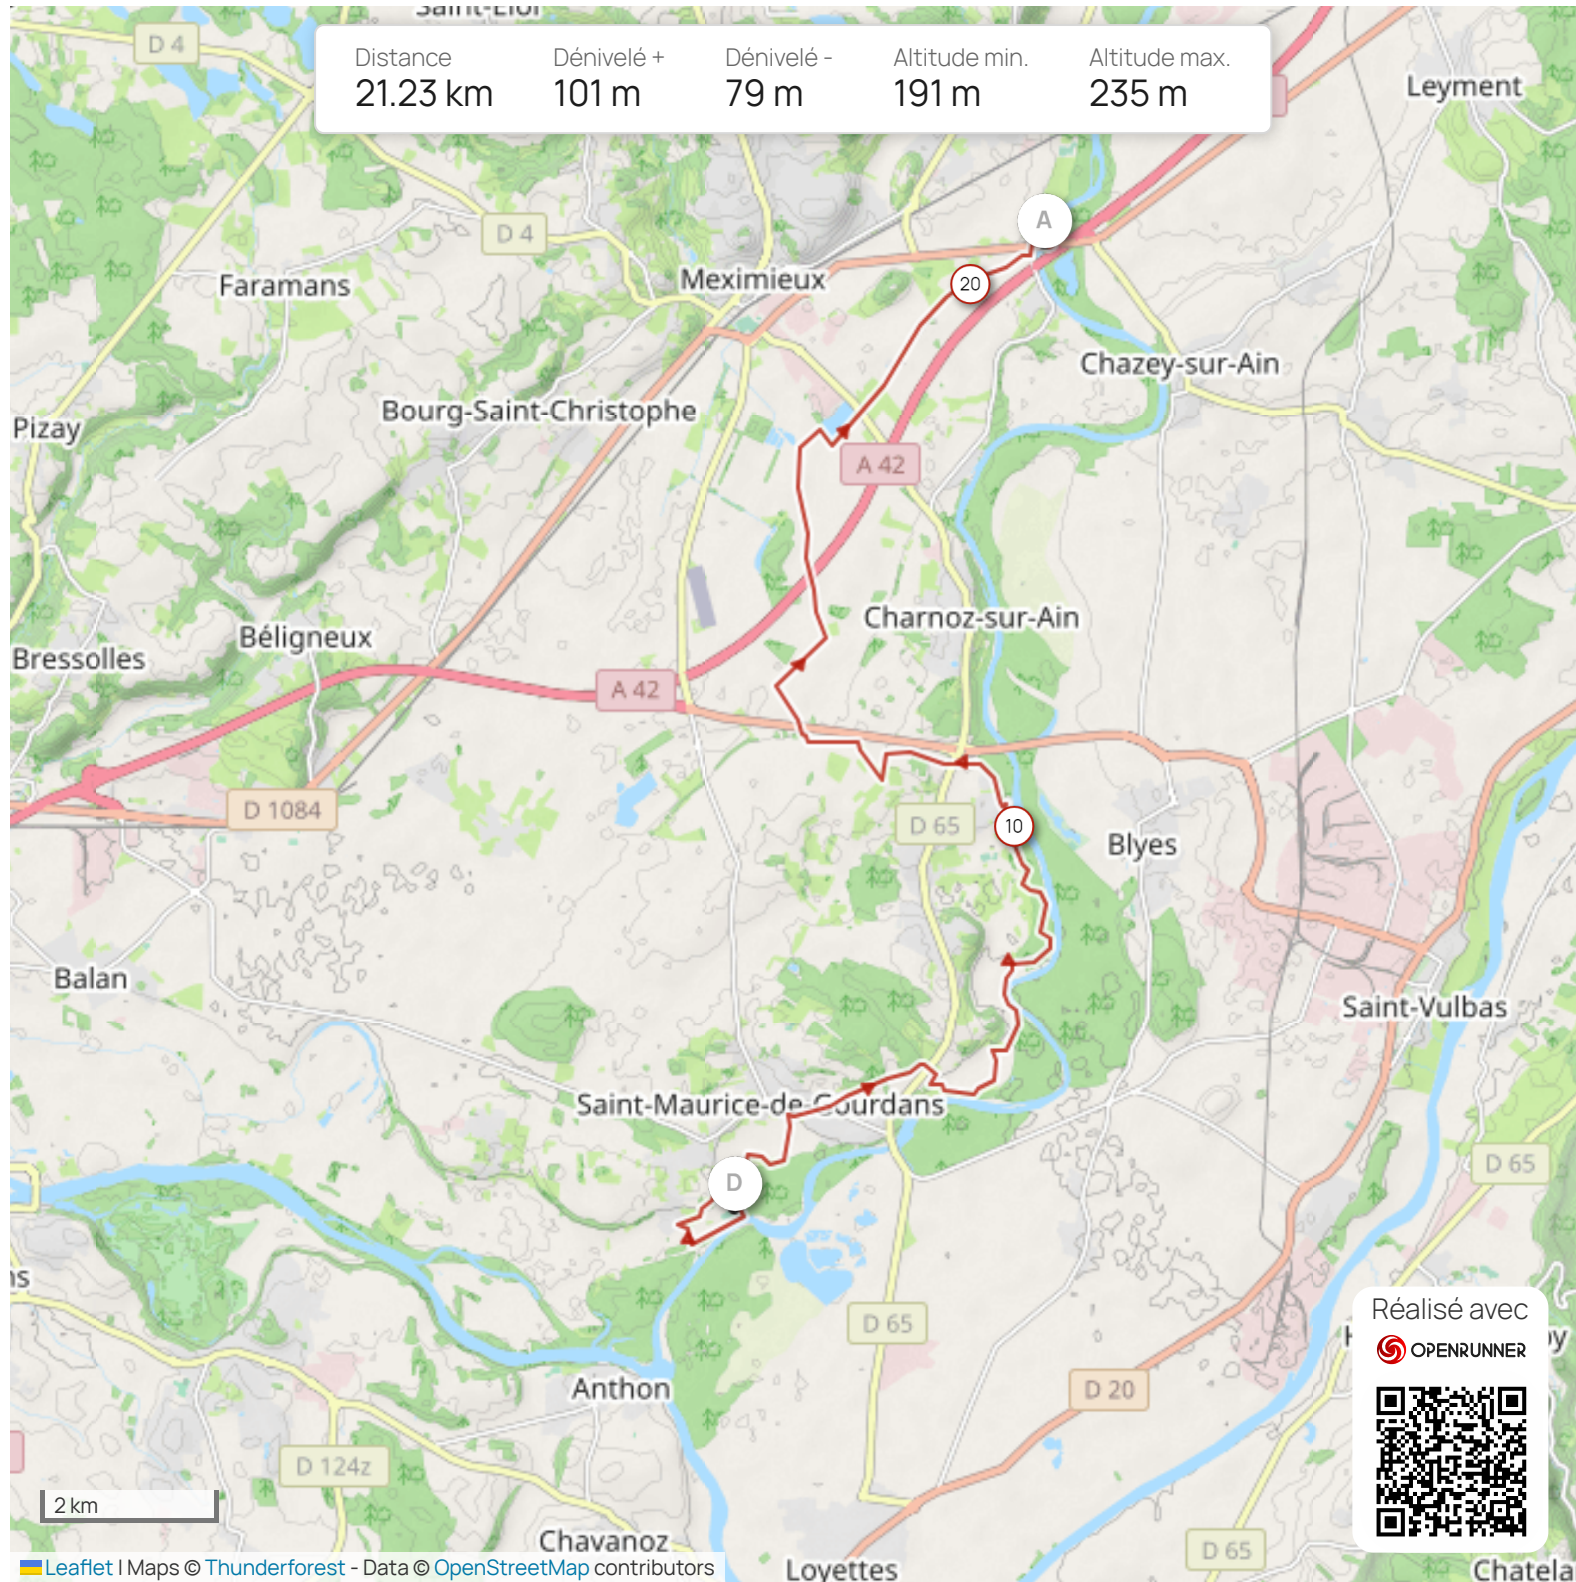

Distance	Dénivelé +	Dénivelé -	Altitude min.	Altitude max.
21.23 km	101 m	79 m	191 m	235 m

Réalisé avec